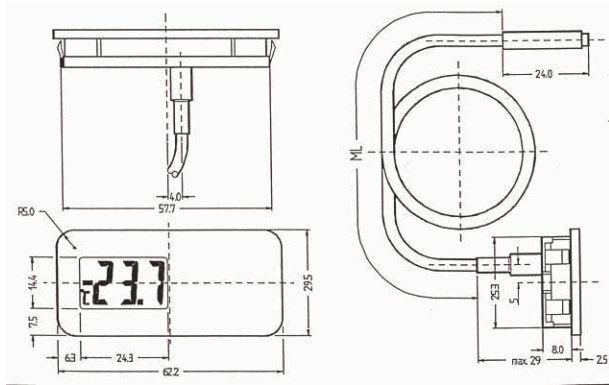

最小照明度 (LCD 太阳能)

暗光: >140 Lux

白天: > 80 Lux

优化选项

- 带插销毛细管
- 不带毛细管

尺寸 mm

标准型

TF-LCD 太阳能